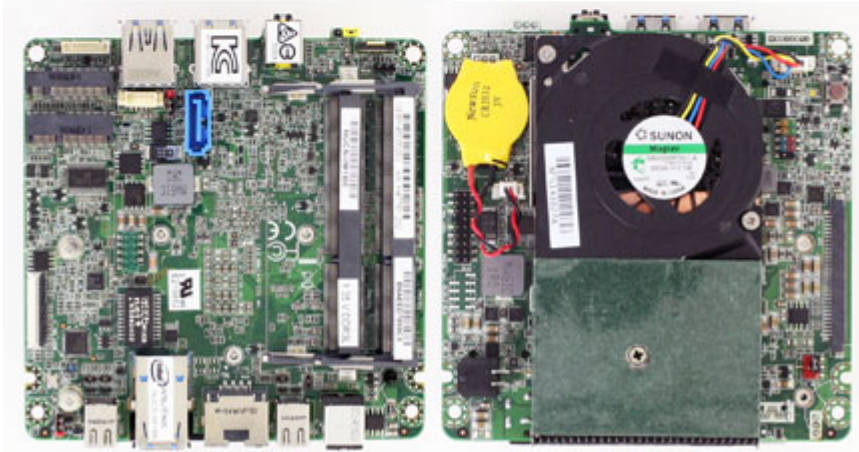

289.00 EUR
incl. 19% VAT, plus [shipping](#)

Support:  [Specifications](#)

- CPU: Intel Core i3-5010U, 2x 2.10GHz, 3MB Cache, 15W TDP
- RAM: 2x DDR3 SO-DIMM, dual PC3L-12800S/DDR3L-1600, max. 16GB
- Storage : M.2 10Gb/s (SATA + PCIe), M.2 10Gb/s (PCIe)
- I/O external: 2x Mini DisplayPort 1.2, 4x USB 3.0, Gb LAN, Audio jack
- I/O internal: 2x USB 2.0, SATA 6Gb/s, serial, TPM (Header)
- Audio: 7.1
- Power: 1x DC-Stecker (19V/65W)
- Graphics: Intel HD Graphics 5500 (IGP)
- Misc: UCFF (4"x4"), All solid capacitors